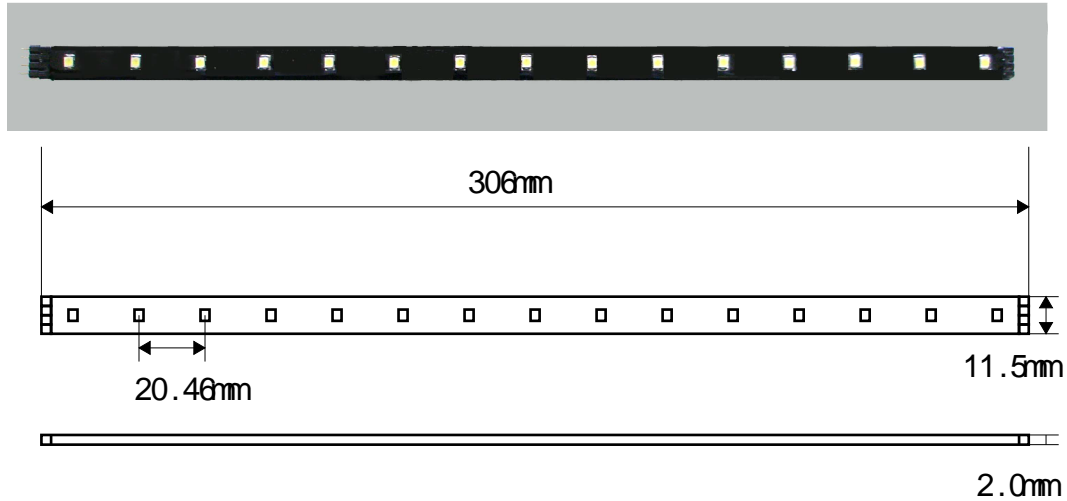

CFW/CFB-DC12V

屋内用

外形図面

製品仕様

品名	CFW-DC12V	CFB-DC12V
発光色	白色 ○	青色 ●
外形寸法	長 306×幅 11.5×高 2.0mm	
LED 個数/ユニット	15 個/ユニット	
本体接続可能本数	8本	
電圧	DC12V	
電流	IF:75mA±10%	
使用環境	屋内	

オプション

電源	接続可能本数
DC12V1A ACアダプタ	8本以内
DC12V5A スイッチング電源	40本以内