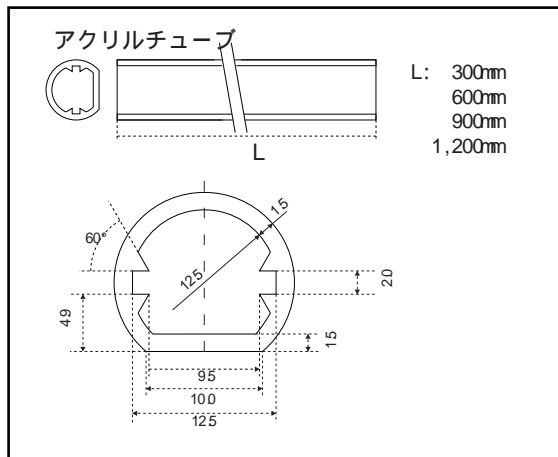

CFW/CFB-DC12V

屋内用

外形図面

製品仕様

品名	CFW-DC12V	CFB-DC12V
発光色	白色 ○	青色 ●
外形寸法	長 306×幅 11.5×高 2.0mm	
LED 個数/ユニット	15 個/ユニット	
本体接続可能本数	8本	
電圧	DC12V	
電流	IF:75mA±10%	
使用環境	屋内	

オプション

電源	接続可能本数
DC12V1A ACアダプタ	8本以内
DC12V5A スイッチング電源	40本以内