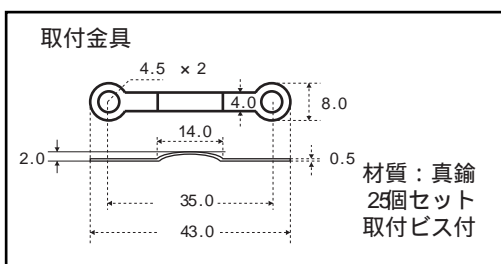

CFW/CFB-DC12V

屋内用

外形図面

製品仕様

品名	CFW-DC12V	CFB-DC12V
発光色	白色 ○	青色 ●
外形寸法	長 306×幅 11.5×高 2.0mm	
LED 個数/ユニット	15 個/ユニット	
本体接続可能本数	8本	
電圧	DC12V	
電流	IF:75mA±10%	
使用環境	屋内	

オプション

電源	接続可能本数
DC12V1A ACアダプタ	8本以内
DC12V5A スイッチング電源	40本以内