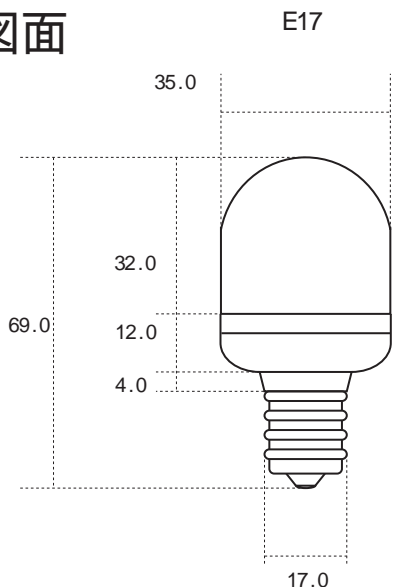

外形図面

概略仕様

電圧 AC100V LED使用個数：7個

| 品番 | 口金 | 発光色 | 照度 | 消費電力 | 寿命 (時間) |
|------------|-----|---|----|------|----------------|
| CSB7-100TR | E17 |  | | 0.5 | 30,000~ 50,000 |
| CSB7-100TY | |  | | 0.5 | 30,000~ 50,000 |
| CSB7-100PG | |  | | 0.6 | 30,000~ 50,000 |
| CSB7-100B | |  | | 0.6 | 30,000~ 50,000 |
| CSB7-100AC | |  | | 0.6 | 15,000 |
| CSB7-100L | |  | | 0.6 | 15,000 |