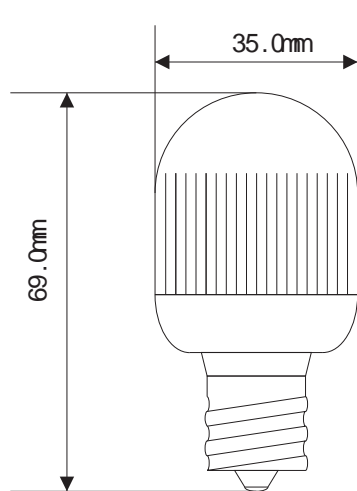

CMK10-100L (電球色)

CMK10-100TY (黄色)

CMK10-100B (青色)

CMK10シリーズ仕様

消費電力	白色	電球色	黄色	青色
	0.7W	0.7W	0.5W	0.6W
定格電圧	100V			
定格電流	0.021A			
設計寿命	40,000時間			
口金	E17(黄色のみ E17/E26あります)			
全長	69mm			
サイズ径	35mm			
照度 (直下)	白色	電球色	黄色	青色
	37Lx	31Lx	26Lx	32Lx
使用 LED	NSPW510D(白色) NSPL510D(電球色) SDL-5N3STY-A(黄色) SDL-5N3SPB-A(青色)			

\*100Bについては、  
50cm直下の照度となります。

ミニクリプトン球 40W 1m直下の照度は 37Lx

CMK10-100Wの 1m直下の照度も 37Lx

更に視野角 45° の LED を使用して、今までの LED 電球の約 3 倍の  
光の広がりを持たせました。(当社比)

外形図面

照度図

品名	参考上代
CMK10-100W	2,000円
CMK10-100L	2,000円
CMK10-100TY	1,200円
CMK10-100B	1,600円