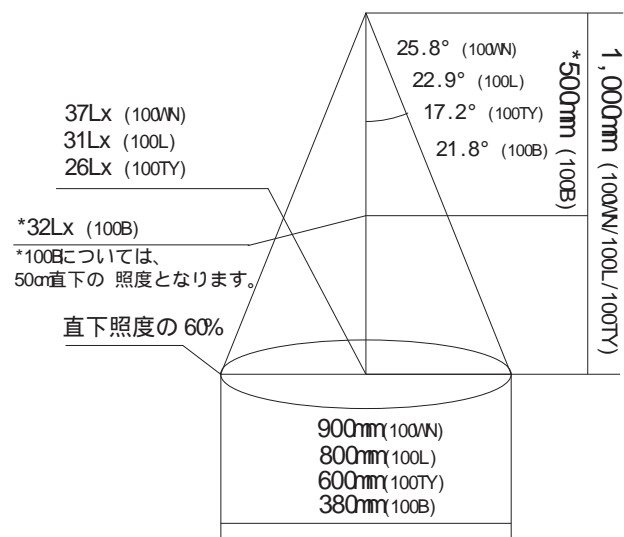

CMK10-100L (電球色)

CMK10-100TY (黄色)

CMK10-100B (青色)

CMK10シリーズ仕様

消費電力	白色	電球色	黄色	青色
	0.7W	0.7W	0.5W	0.6W
定格電圧	100V			
定格電流	0.021A			
設計寿命	40,000時間			
口金	E17(黄色のみ E17/E26あります)			
全長	69mm			
サイズ径	35mm			
照度 (直下)	白色	電球色	黄色	青色
	37Lx	31Lx	26Lx	32Lx
使用 LED	NSPW510D(白色) NSPL510D(電球色) SDL-5N3STY-A(黄色) SDL-5N3SPB-A(青色)			

\*100Bについては、  
50cm直下の照度となります。

ミニクリプトン球 40W 1m直下の照度は 37Lx

CMK10-100Wの 1m直下の照度も 37Lx

更に視野角 45° の LED を使用して、今までの LED 電球の約 3 倍の  
光の広がりを持たせました。(当社比)

外形図面

照度図

品名	参考上代
CMK10-100W	2,000円
CMK10-100L	2,000円
CMK10-100TY	1,200円
CMK10-100B	1,600円