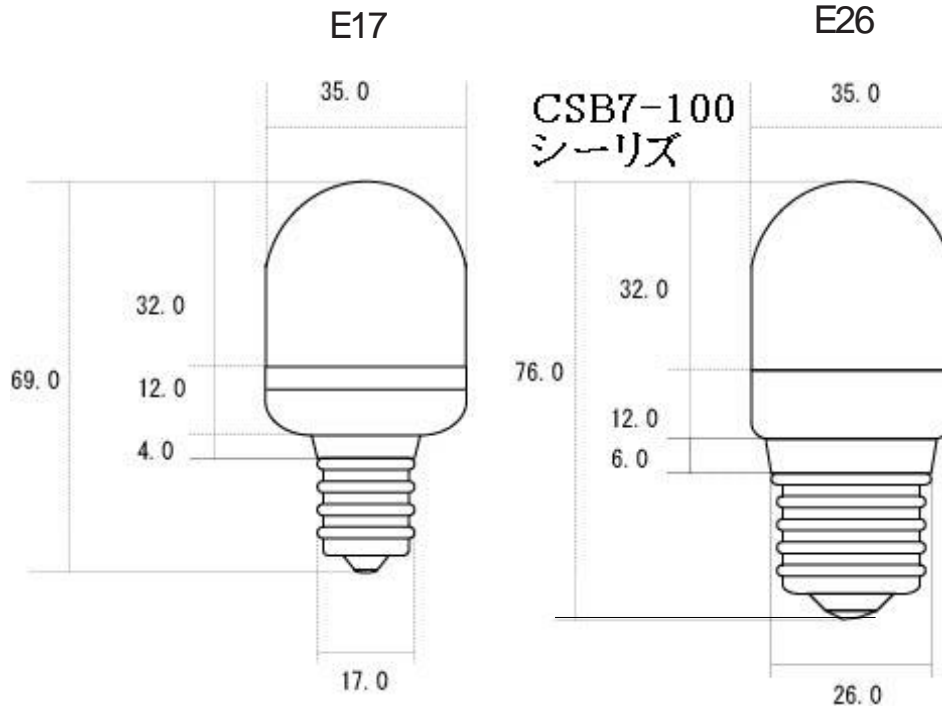

外形図面

概略仕様

電圧 AC100V LED使用個数：7個

品番	参考上代	口金	発光色	照度	消費電力	寿命(時間)
CSB7-100TR	1,000円	E17/E26	●	14	0.5	30,000~ 50,000
CSB7-100TY	1,000円	E17/E26	●	15	0.5	30,000~ 50,000
CSB7-100FG	1,500円	E17	●	31	0.6	30,000~ 50,000
CSB7-100B	1,500円	E17	●	12	0.6	30,000~ 50,000
CSB7-100NC	1,800円	E17/E26	○	22	0.6	15,000
CSB7-100L	1,800円	E17	●	10	0.6	15,000