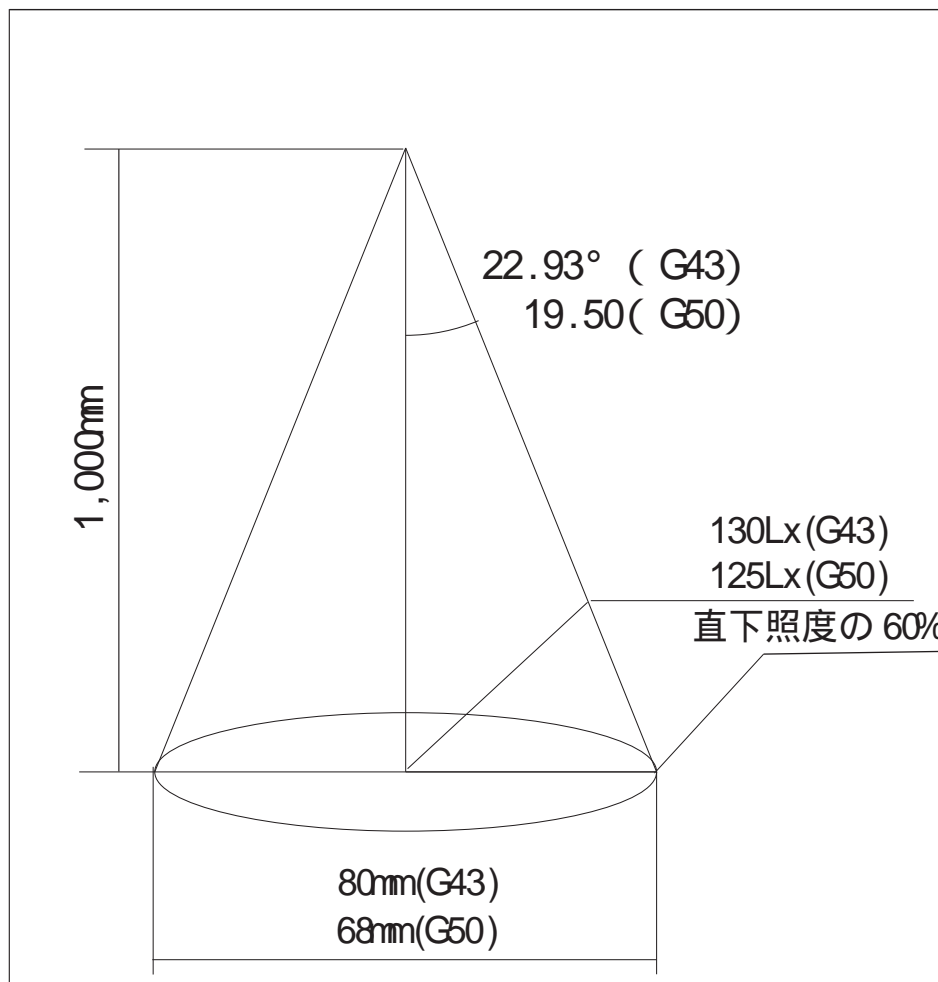

新製品 屋内用

**G43-24-100LC**

サイズ：外径 43mm× 78mm  
 LED: 24個使用 口金：E17

**G50-24-100LC**

サイズ：外径 50mm× 97mm  
 LED: 24個使用 口金：E26

照度データ

色	品名	照度 (lx)	全光束 (lm)	消費電力 (W)	寿命 (時間)*	参考上代 (税別)
電球色	G43-24-100LC	130	76	1.6	40,000	2,500円
電球色	G50-24-100LC	125	76	1.6	40,000	2,500円